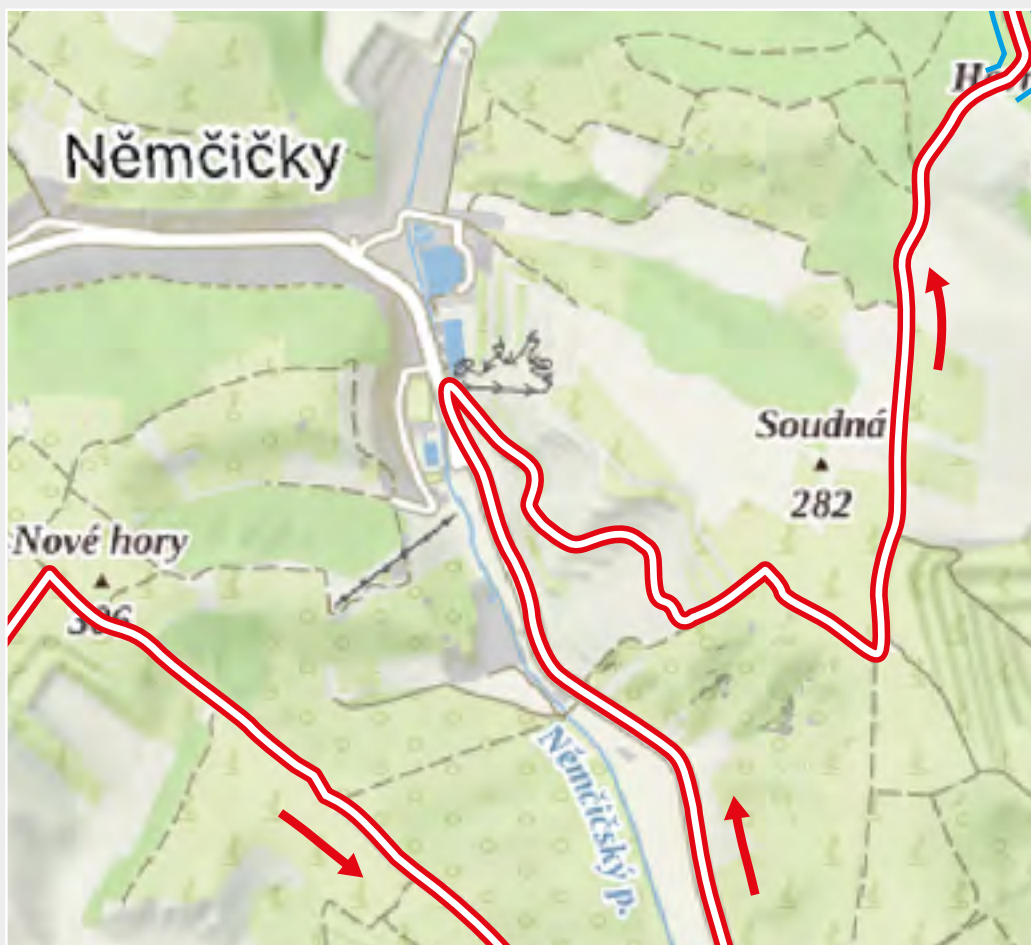

Trasa závodu – Němčičky

Dotazy - infolinka **776 814 025** (v provozu od 1. 6.)

Telefon bezpečnostní dispečink rally (v provozu od 12.–13. 6.)

777 505 402

Sleva
na pohonné hmoty

1 Kč

na čerpací stanici AGROTEC
ulice Brněnská 12, Hustopeče
do 16. 6. 2026