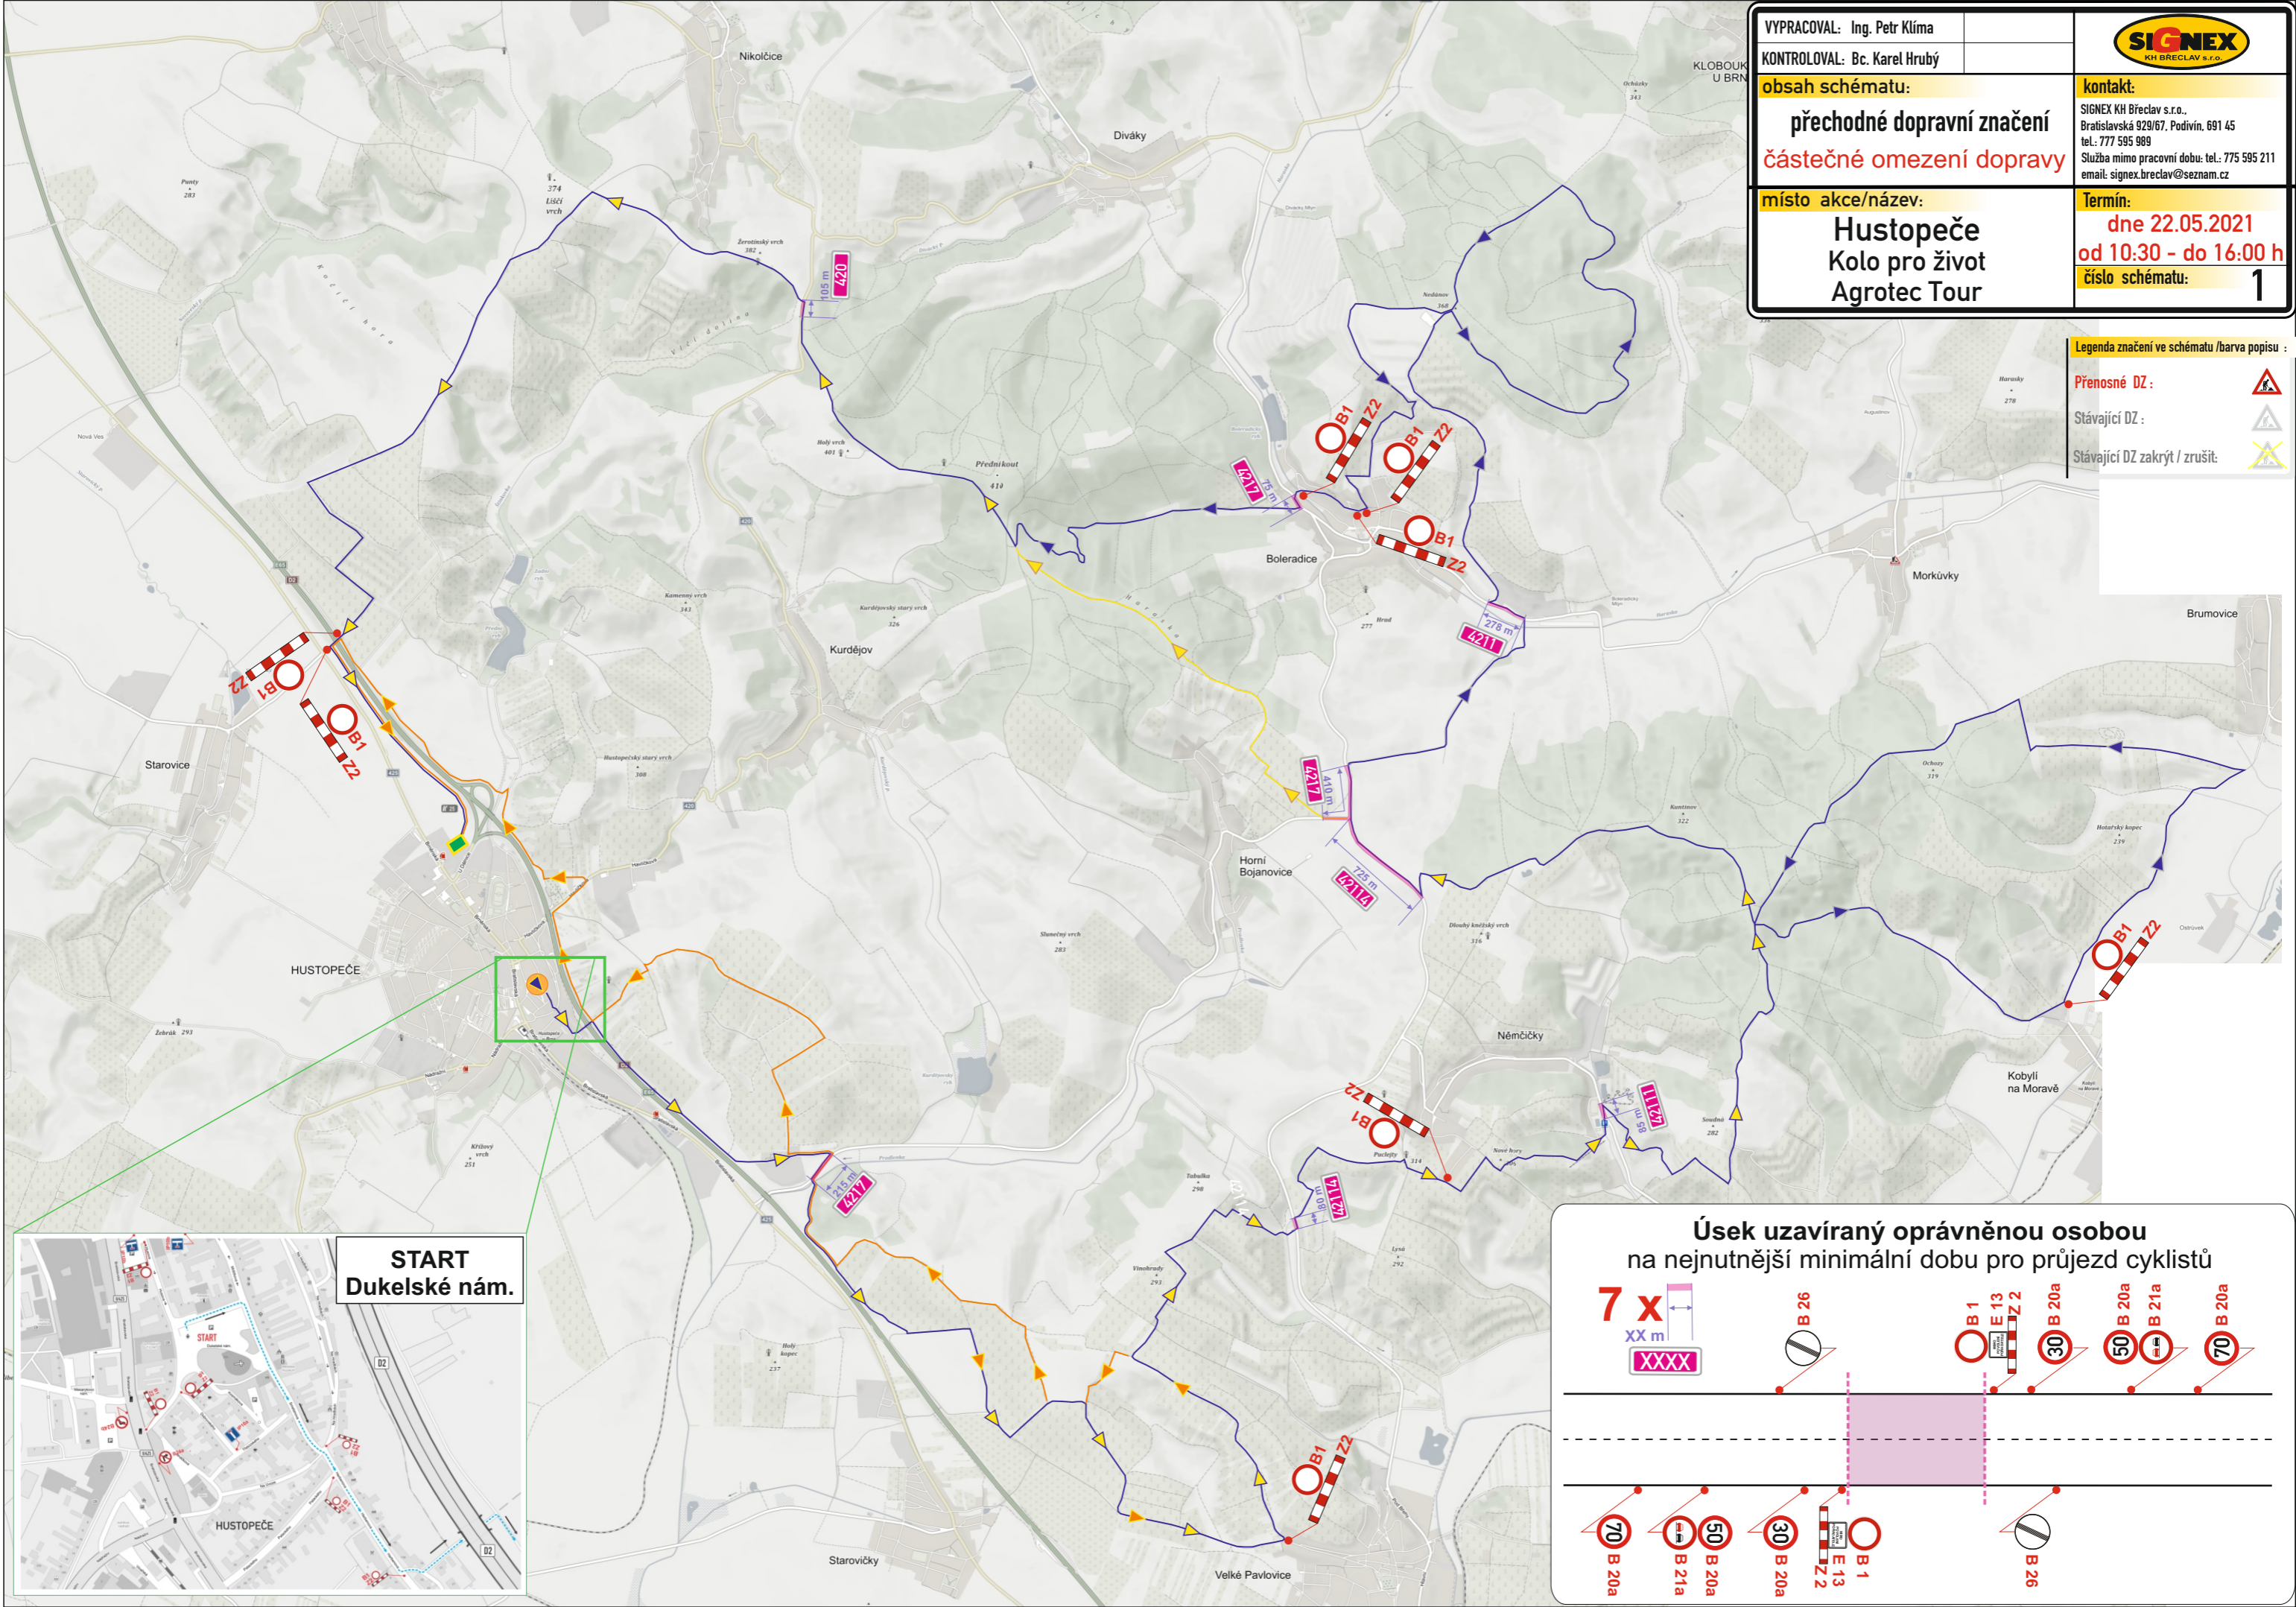

VYPRACOVAL: Ing. Petr Klíma	
KONTROLOVAL: Bc. Karel Hrubý	<b>kontakt:</b> SIGNEX KH Břeclav s.r.o., Bratislavská 929/67, Podivín, 691 45 tel.: 777 595 989 Služba mimo pracovní dobu: tel.: 775 595 211 email: signex.breclav@seznam.cz
<b>obsah schématu:</b> <b>přechodné dopravní značení</b> <b>částečné omezení dopravy</b>	<b>termín:</b> <b>dne 22.05.2021</b> <b>od 10:30 - do 16:00 h</b> <b>číslo schématu: 1</b>
<b>místo akce/název:</b> <b>Hustopeče</b> <b>Kolo pro život</b> <b>Agrotec Tour</b>	

**Legenda značení ve schématu /barva popisu :**

<b>Přenosné DZ :</b>	
<b>Stávající DZ :</b>	
<b>Stávající DZ zakrýt / zrušit:</b>	

**START**  
**Dukelské nám.**