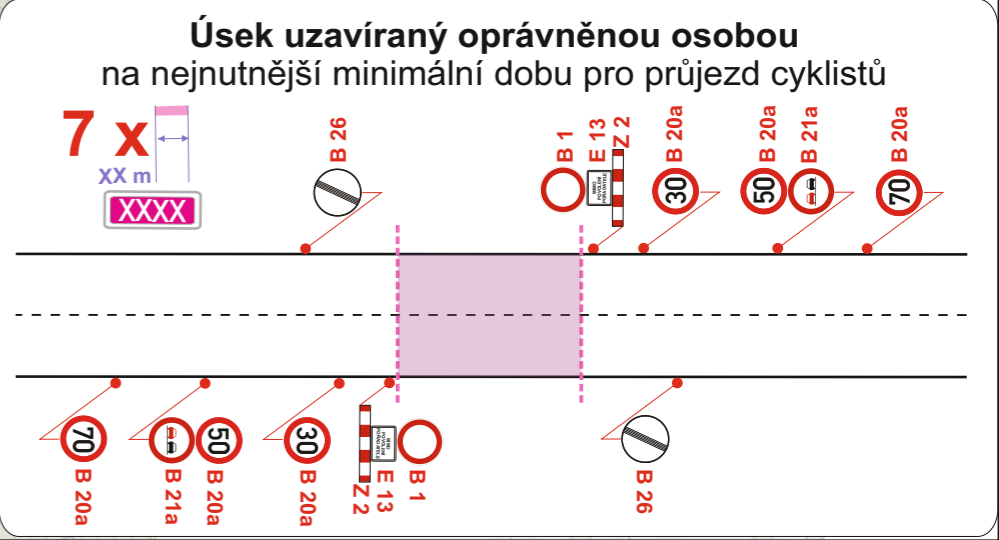

**Legenda značení ve schématu /barva popisu :**

<b>Přenosné DZ :</b>	
<b>Stávající DZ :</b>	
<b>Stávající DZ zakrýt / zrušit:</b>	

**START**  
**Dukelské nám.**