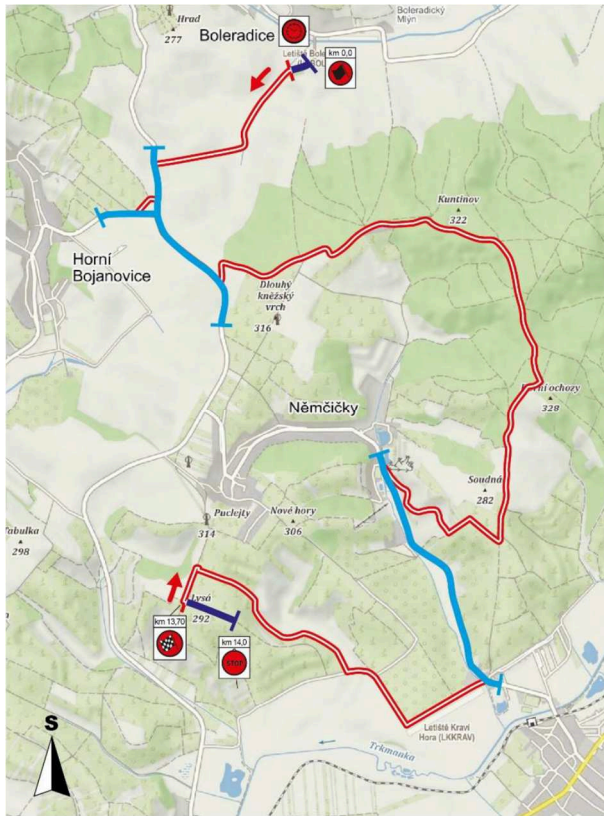

Shakedown 14.06.2024

RZ 1,4 Vlčí dolina – Kurdějov 14.06.2024

RZ 2,5 Martinice – Šitbořice 14.06.2024

RZ 3,6 Boleradice – Němčičky 14.06.2024

RZ 7,10 Horní Bojanovice – Diváky 15.06.2024

RZ 8,11 Šitbořice – Diváky – Nikolčice 15.06.2024

RZ 9,12 Popice - Starovice