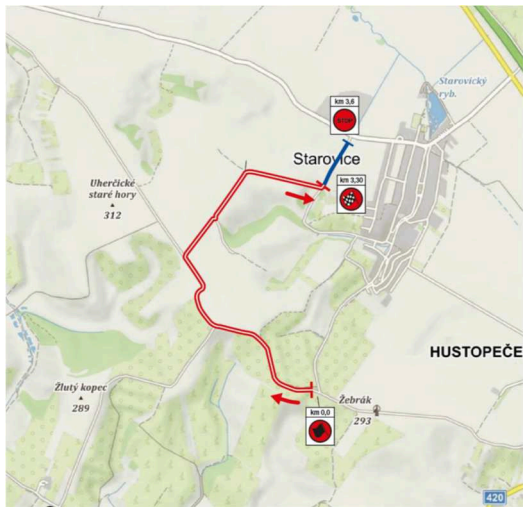

Shakedown 14.06.2024

RZ 1,4 Vlčí dolina – Kurdějov 14.06.2024

RZ 2,5 Martinice – Šitbořice 14.06.2024

RZ 3,6 Boleradice – Němčičky 14.06.2024

RZ 7,10 Horní Bojanovice – Diváky 15.06.2024

RZ 8,11 Šitbořice – Diváky – Nikolčice 15.06.2024

RZ 9,12 Popice - Starovice