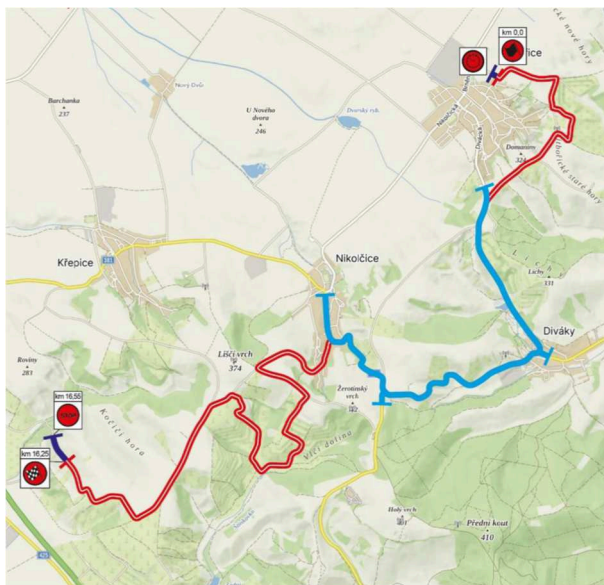

Shakedown 14.06.2024

RZ 1,4 Vlčí dolina – Kurdějov 14.06.2024

RZ 2,5 Martinice – Šitbořice 14.06.2024

RZ 3,6 Boleradice – Němčičky 14.06.2024

RZ 7,10 Horní Bojanovice – Diváky 15.06.2024

RZ 8,11 Šitbořice – Diváky – Nikolčice 15.06.2024

RZ 9,12 Popice - Starovice