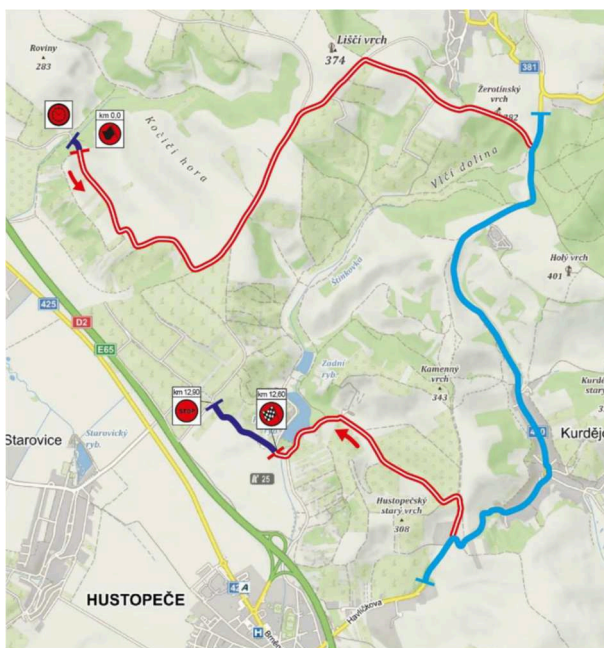

Shakedown 14.06.2024

RZ 1,4 Vlčí dolina – Kurdějov 14.06.2024

RZ 2,5 Martinice – Šitbořice 14.06.2024

RZ 3,6 Boleradice – Němčičky 14.06.2024

RZ 7,10 Horní Bojanovice – Diváky 15.06.2024

RZ 8,11 Šitbořice – Diváky – Nikolčice 15.06.2024

RZ 9,12 Popice - Starovice