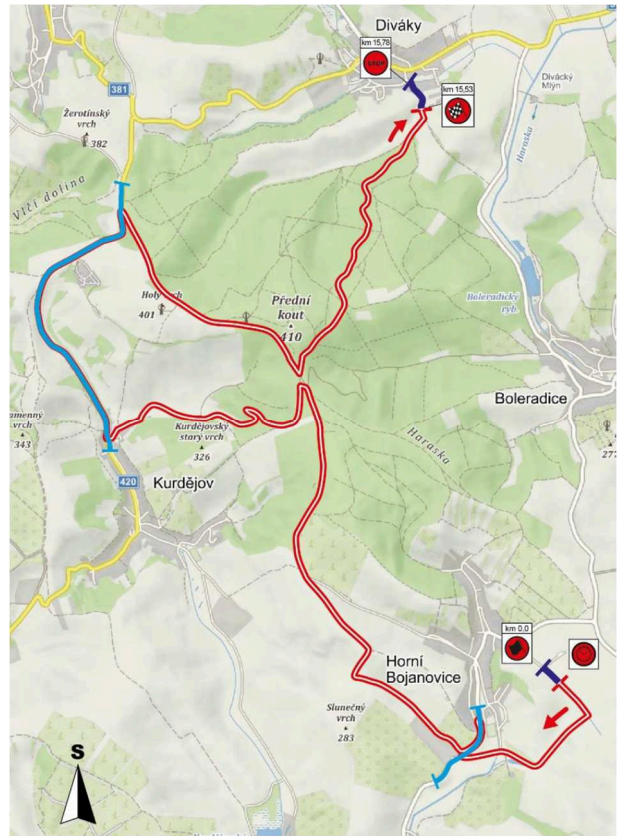

Shakedown 14.06.2024

RZ 1,4 Vlčí dolina – Kurdějov 14.06.2024

RZ 2,5 Martinice – Šitbořice 14.06.2024

RZ 3,6 Boleradice – Němčičky 14.06.2024

RZ 7,10 Horní Bojanovice – Diváky 15.06.2024

RZ 8,11 Šitbořice – Diváky – Nikolčice 15.06.2024

RZ 9,12 Popice - Starovice