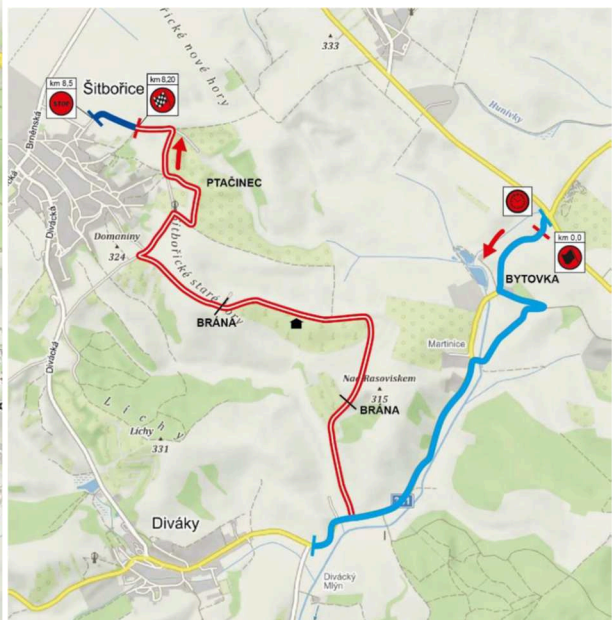

Shakedown 14.06.2024

RZ 1,4 Vlčí dolina – Kurdějov 14.06.2024

RZ 2,5 Martinice – Šitbořice 14.06.2024

RZ 3,6 Boleradice – Němčičky 14.06.2024

RZ 7,10 Horní Bojanovice – Diváky 15.06.2024

RZ 8,11 Šitbořice – Diváky – Nikolčice 15.06.2024

RZ 9,12 Popice - Starovice