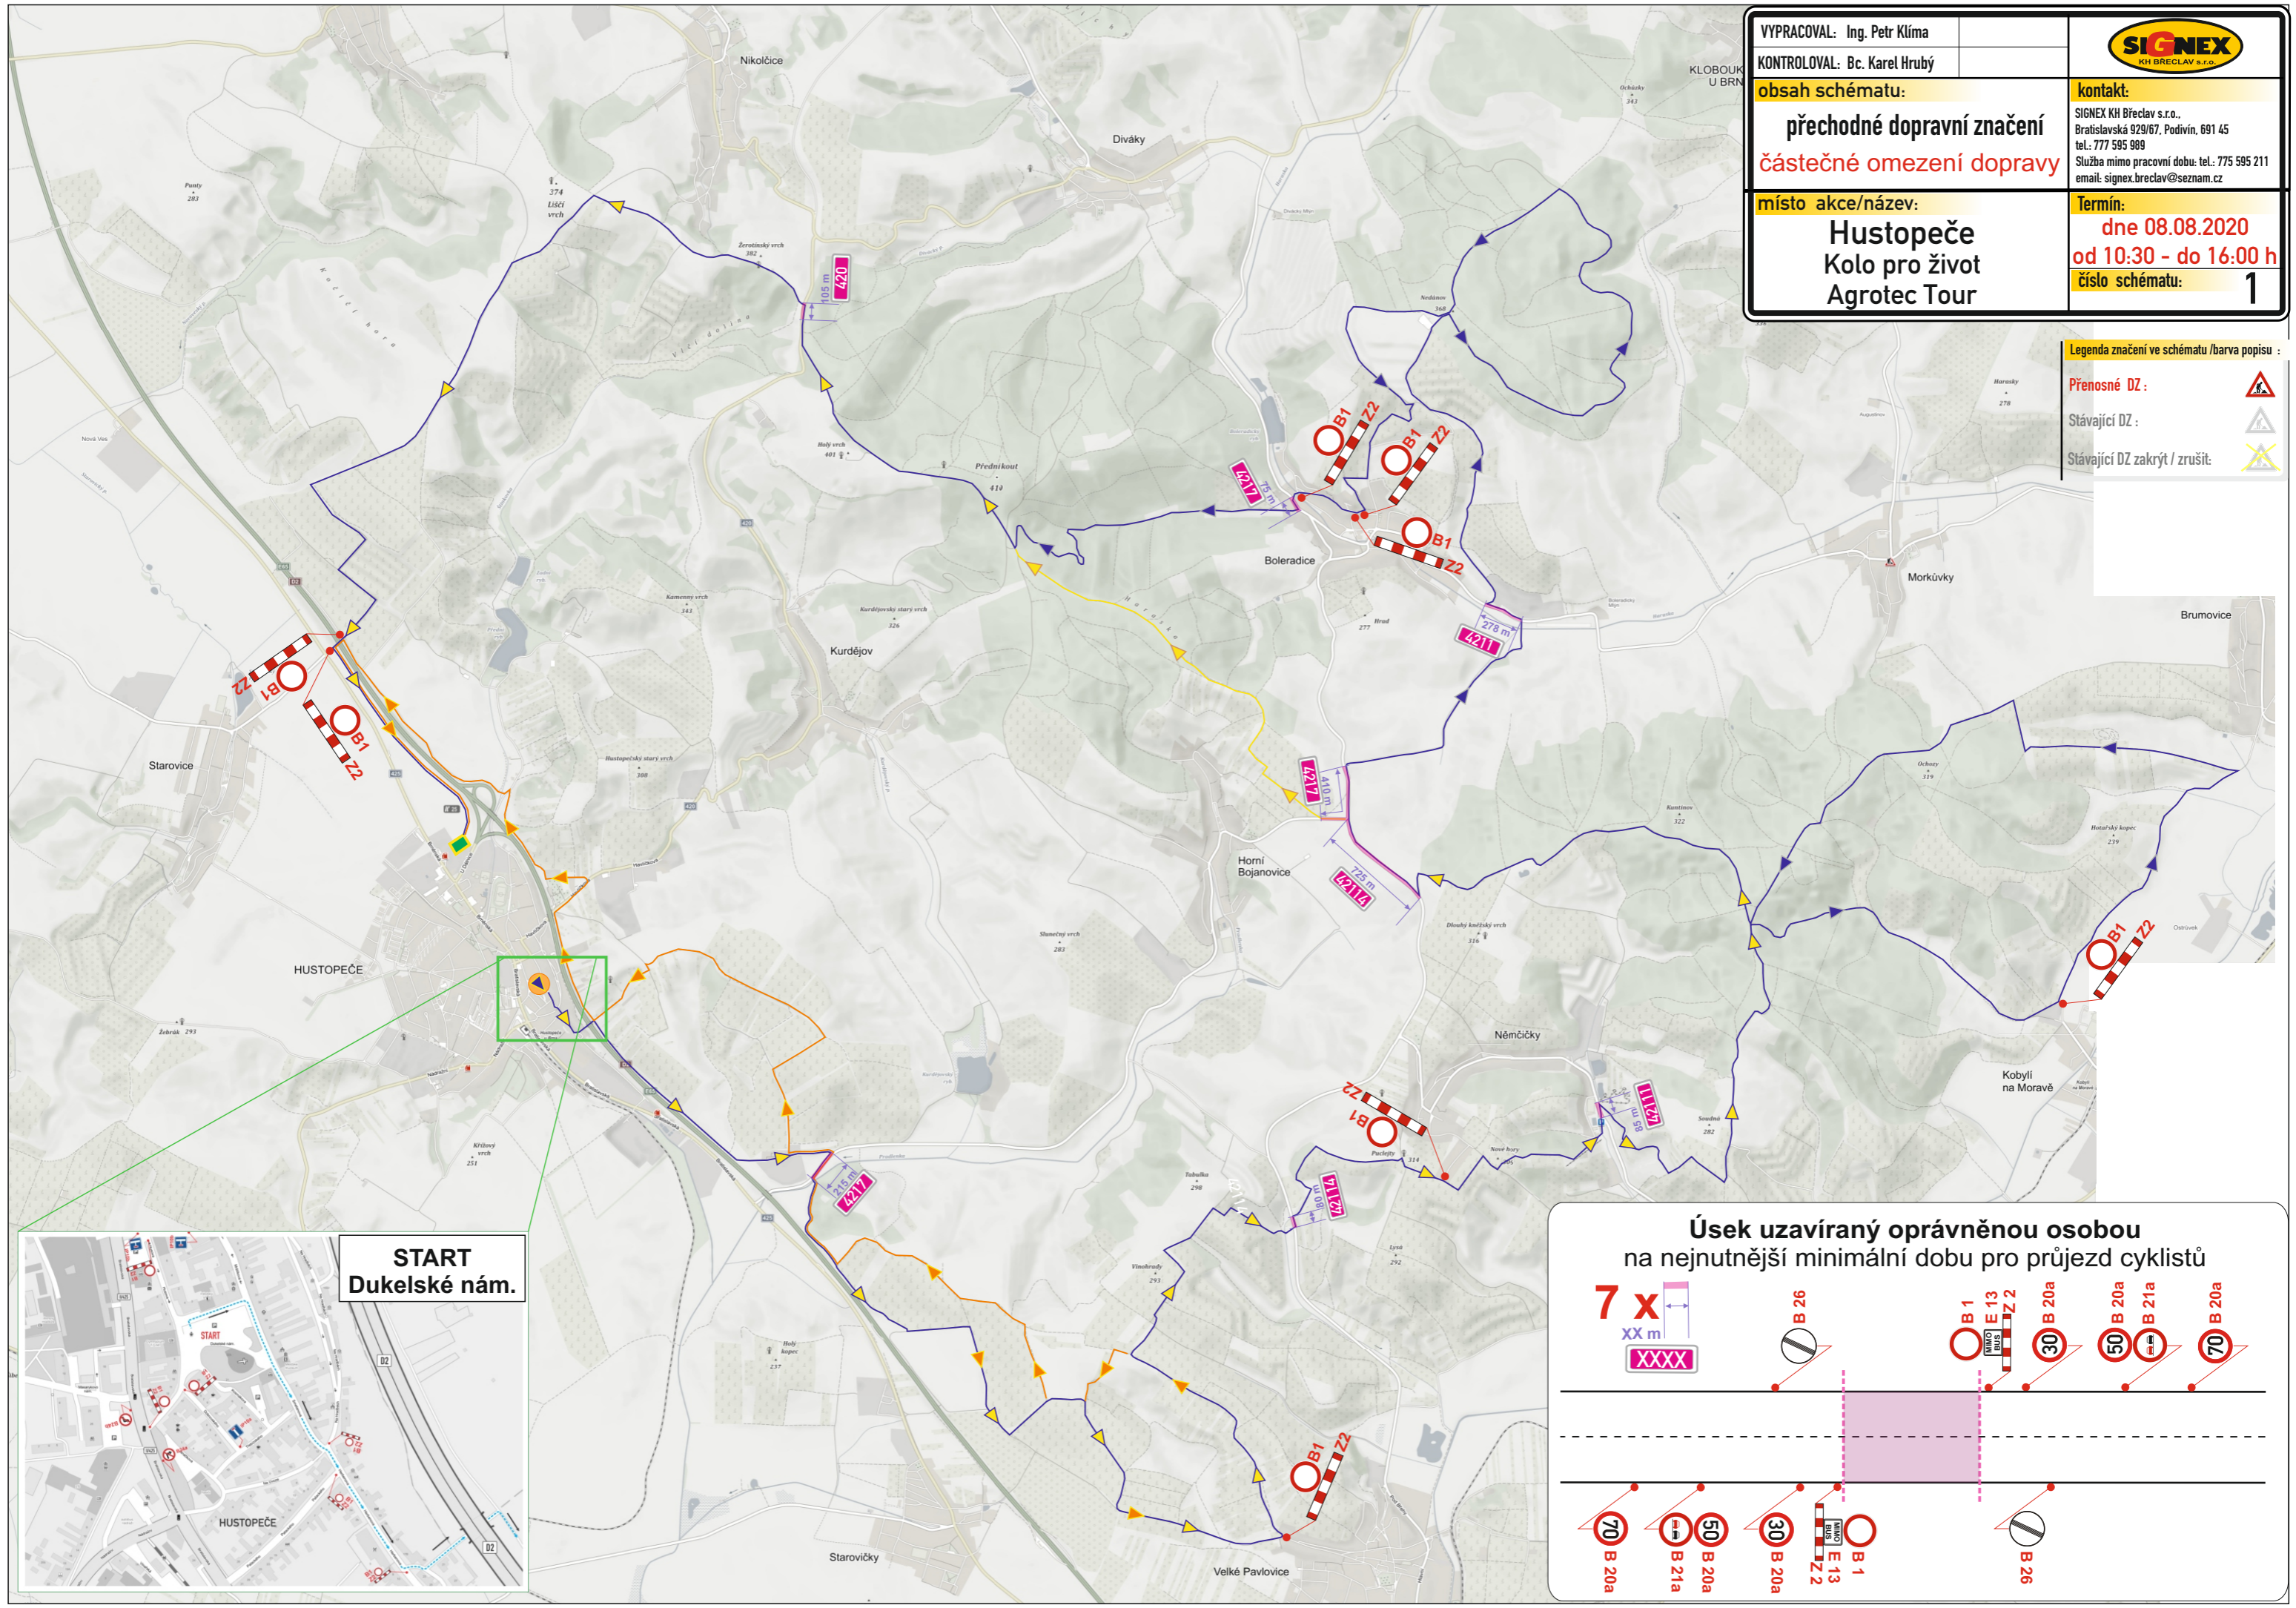

VYPRACOVAL: Ing. Petr Klíma	
KONTROLOVAL: Bc. Karel Hrubý	
obsah schématu: přechodné dopravní značení částečné omezení dopravy	kontakt: SIGNEX KH Břeclav s.r.o., Bratislavská 929/67, Podivín, 691 45 tel.: 777 595 989 Služba mimo pracovní dobu: tel.: 775 595 211 email: signex.breclav@seznam.cz
místo akce/název: Hustopeče Kolo pro život Agrotec Tour	Termín: dne 08.08.2020 od 10:30 - do 16:00 h číslo schématu: 1

Legenda značení ve schématu /barva popisu :

Přenosné DZ :	
Stávající DZ :	
Stávající DZ zakrýt / zrušit:	