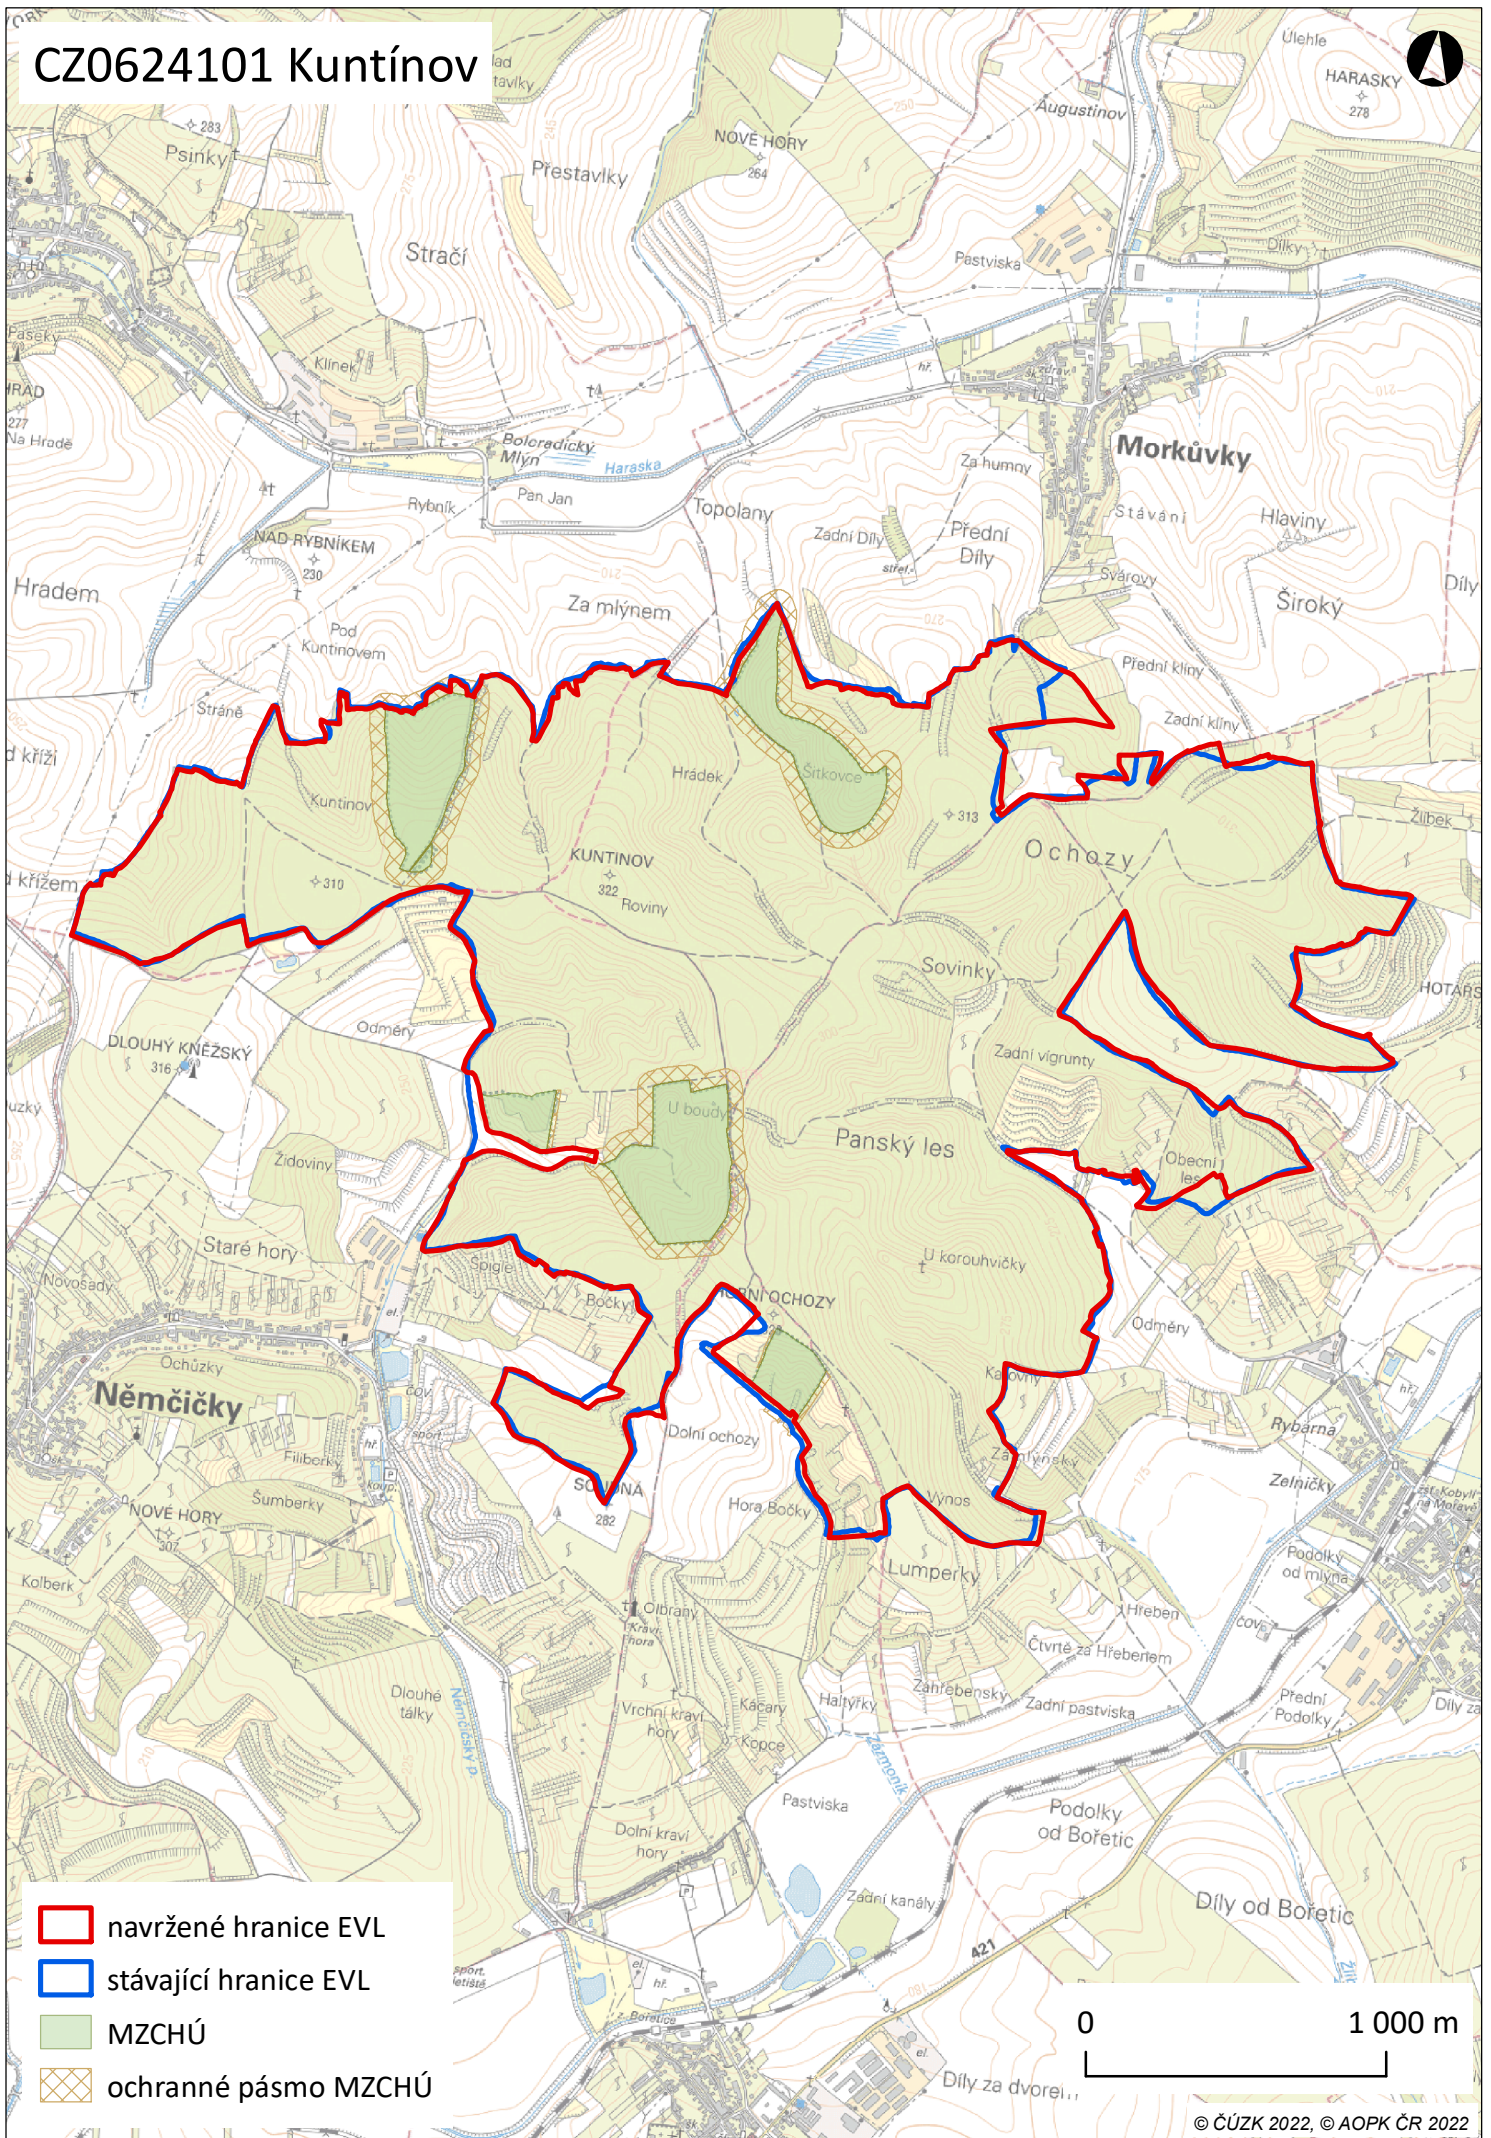

# CZ0624101 Kuntínov

-  navržené hranice EVL
-  stávající hranice EVL
-  MZCHÚ
-  ochranné pásmo MZCHÚ